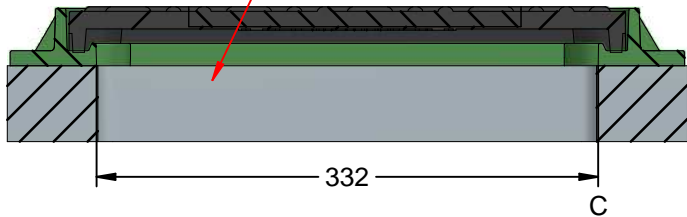

KPF-D-15

Tapa y marco en composite, medidas de marco 446x446x38, tapa 368x368x26 y paso libre 332x332.

Revision: 01 - 27/12/2016

POR SEGURIDAD.
Instalar en arqueta con luz máxima de 330x330 mm, y con el marco totalmente apoyado.

KPF-D-15

Tapa y marco en composite, medidas de marco 446x446x38, tapa 368x368x26 y paso libre 332x332.

Revision: 01 - 27/12/2016

-ES-

Material: Composite.

Norma: EN-124.

Clase: B-125.

Color : Negro.

OPCIONAL:

La tapa, se puede fijar al marco mediante la inserción de tornillos en las esquinas.

-CA-

Material: Composite.

Norma: EN-124.

Clase: B-125.

Color: Negre.

OPCIONAL:

La tapa, es pot fixar al marc mitjançant la inserció de cargols a les cantonades.

-EN-

Material: Composite.

Standard: EN-124

Class: B-125.

Color: White.

OPTIONAL:

The lid can be fixed to the frame by means of the insertion of screws in the corners.