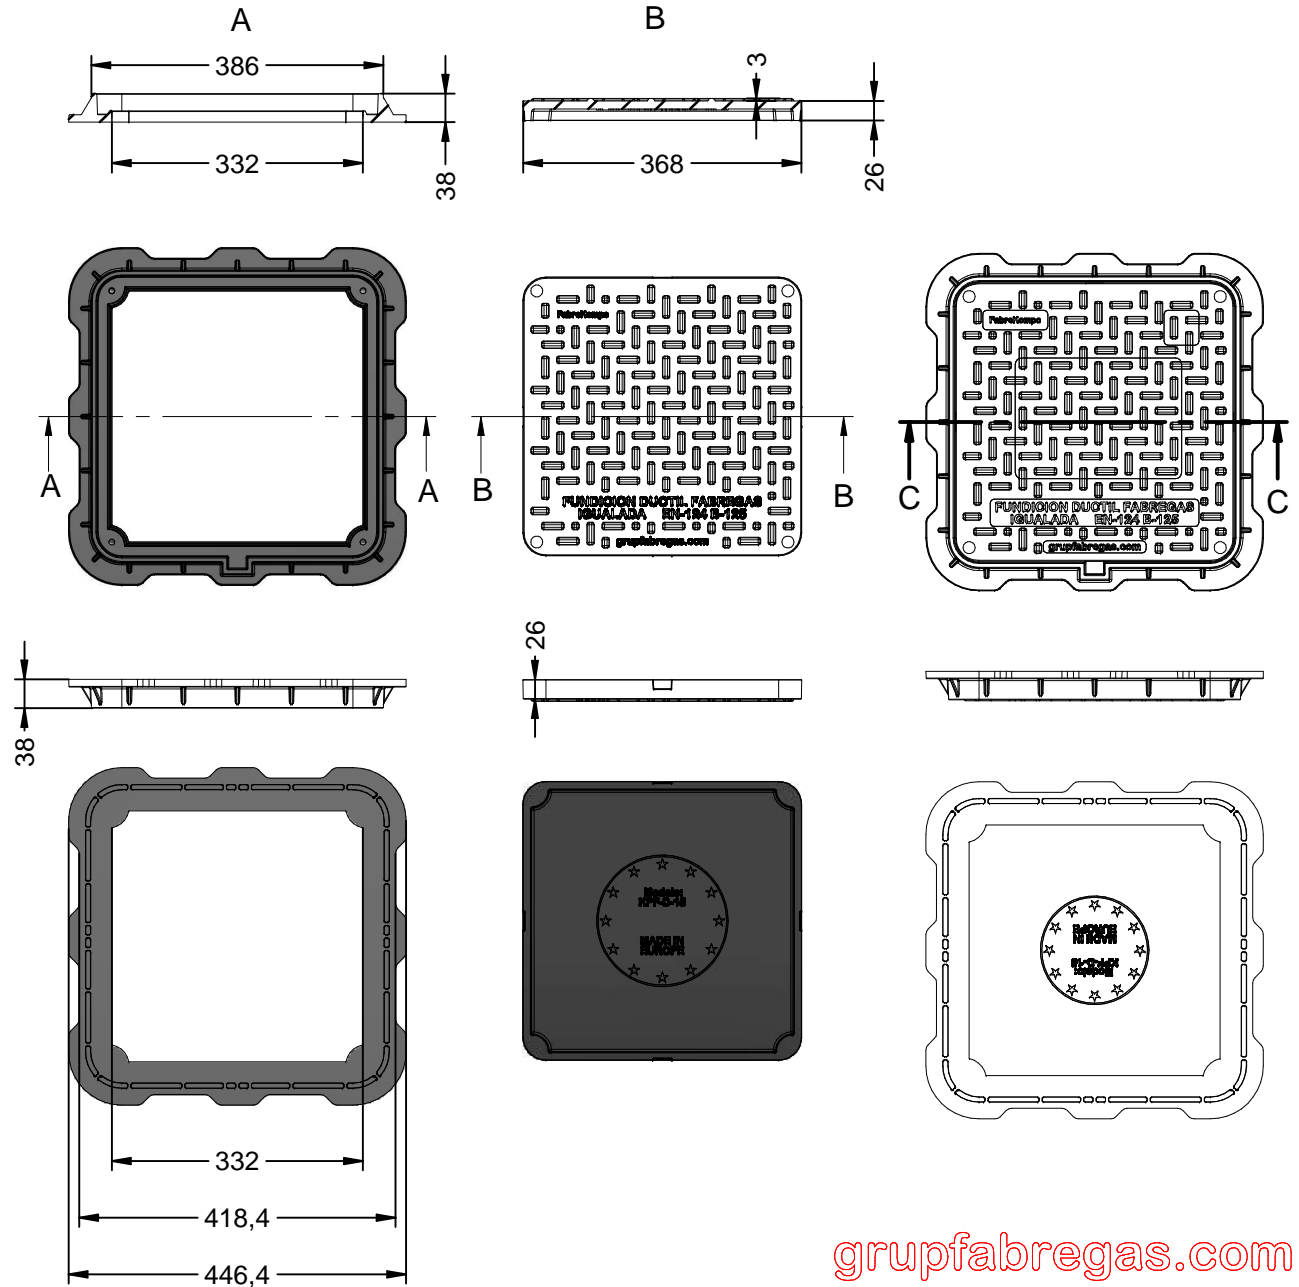

KPF-D-15

Tapa y marco en composite, medidas de marco 446x446x38, tapa 368x368x26 y paso libre 332x332.

Revision: 01 - 27/12/2016

POR SEGURIDAD.
Instalar en arqueta con luz máxima de 330x330 mm, y con el marco totalmente apoyado.

KPF-D-15

Tapa y marco en composite, medidas de marco 446x446x38, tapa 368x368x26 y paso libre 332x332.

Revision: 01 - 27/12/2016

-ES-

Material: Composite.

Norma: EN-124.

Clase: B-125.

Color : Negro.

OPCIONAL:

La tapa, se puede fijar al marco mediante la inserción de tornillos en las esquinas.

-CA-

Material: Composite.

Norma: EN-124.

Clase: B-125.

Color: Negre.

OPCIONAL:

La tapa, es pot fixar al marc mitjançant la inserció de cargols a les cantonades.

-EN-

Material: Composite.

Standard: EN-124

Class: B-125.

Color: White.

OPTIONAL:

The lid can be fixed to the frame by means of the insertion of screws in the corners.