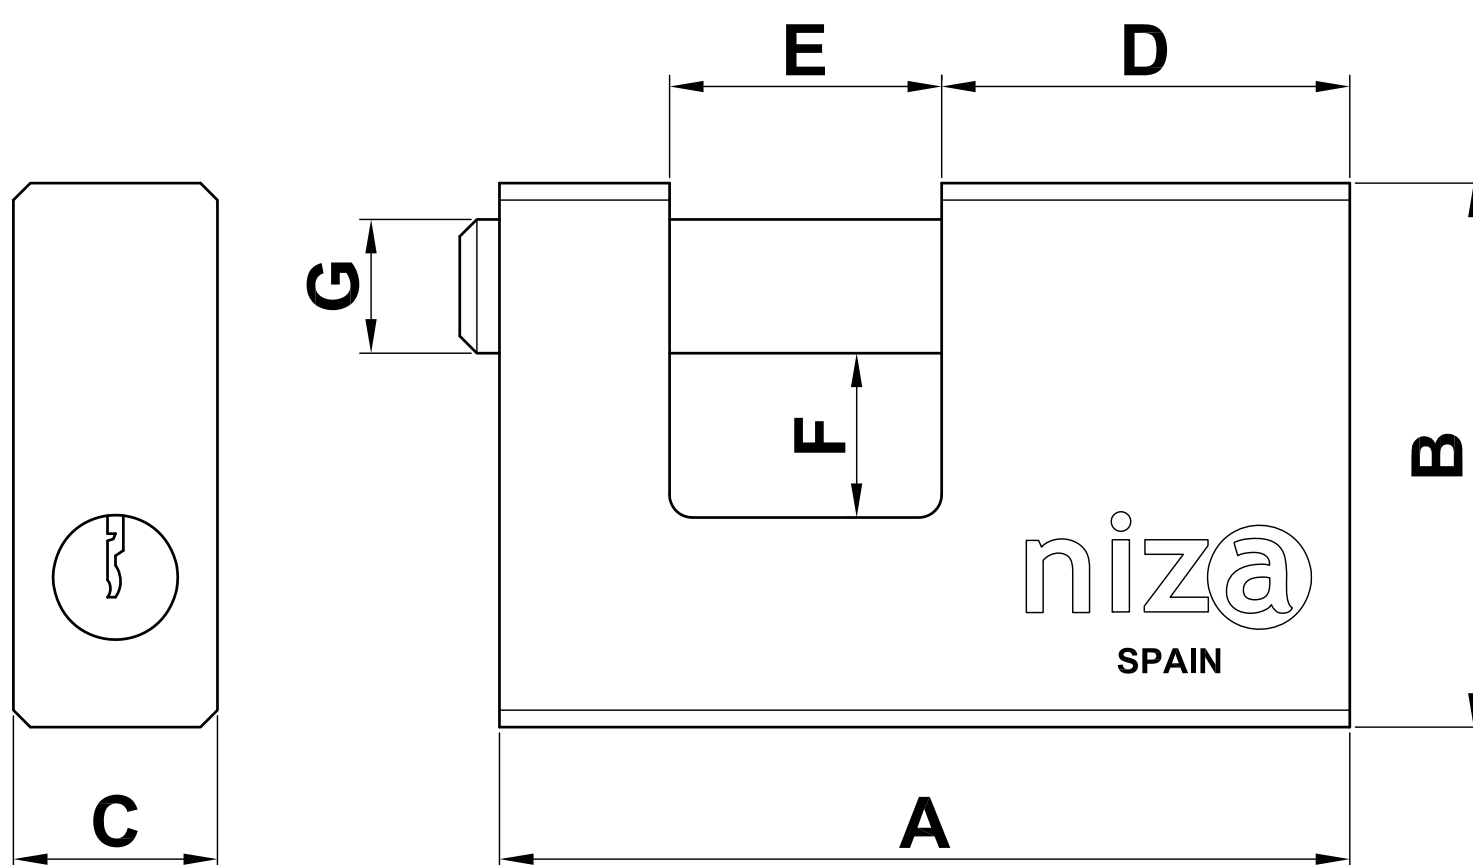

**Mod. 200**

niza

**Candado - Cadeado  
Padlock - Cadenas**

Medidas	A (mm)	B (mm)	C (mm)	D (mm)	E (mm)	F (mm)	ØG (mm)
60 x 40	60	40	13	32,5	18	13,5	10
75 x 45	75	45	15	36	24	14	11
90 x 60	90	57	15	37	36	18	12